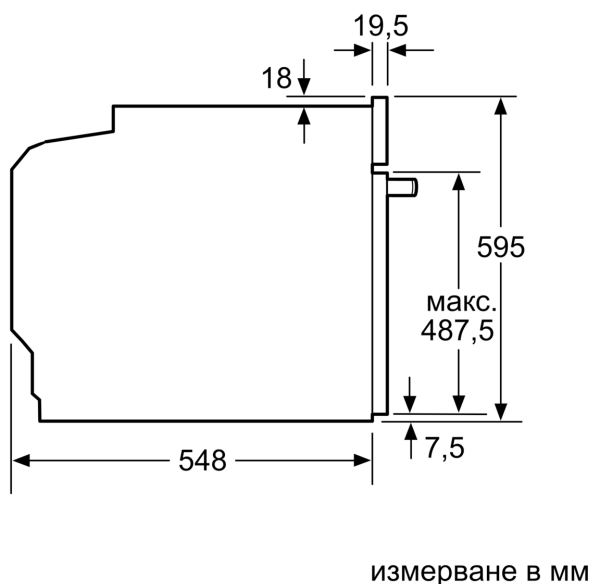

**Серия 8, Фурна за вграждане, 60 x  
60 см, Черно  
HVG675BB1**

Ако уредът се монтира под плот, трябва да се спазва следната дебелина на работния плот (респ. вкл. долната конструкция).

Тип плот	мин. дебелина на работния плот	
	изпъкнал	изравнен
Индукционен плот	37 мм	38 мм
Цял индукционен плот	47 мм	48 мм
Газов плот	30 мм	38 мм
Електрически плот	27 мм	30 мм