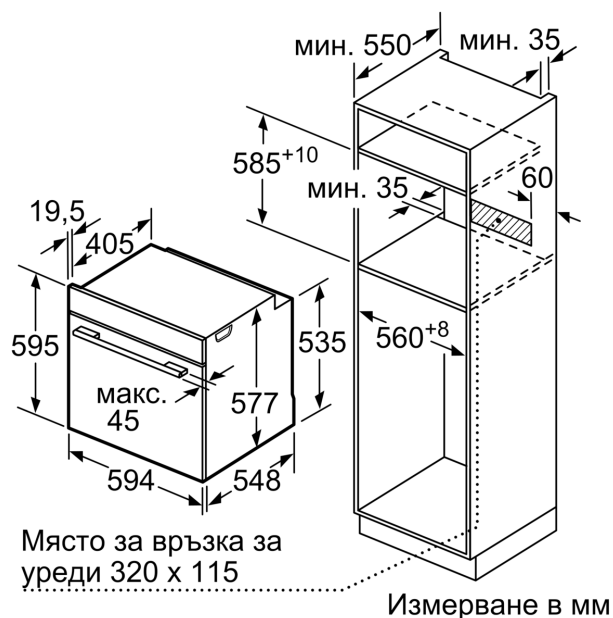

**Серия 8, Фурна за вграждане, 60 x  
60 см, Черно  
HVG675BB1**

Ако уредът се монтира под плот, трябва да се спазва следната дебелина на работния плот (респ. вкл. долната конструкция).

Тип плот	мин. дебелина на работния плот	
	изпъкнал	изравнен
Индукционен плот	37 мм	38 мм
Цял индукционен плот	47 мм	48 мм
Газов плот	30 мм	38 мм
Електрически плот	27 мм	30 мм